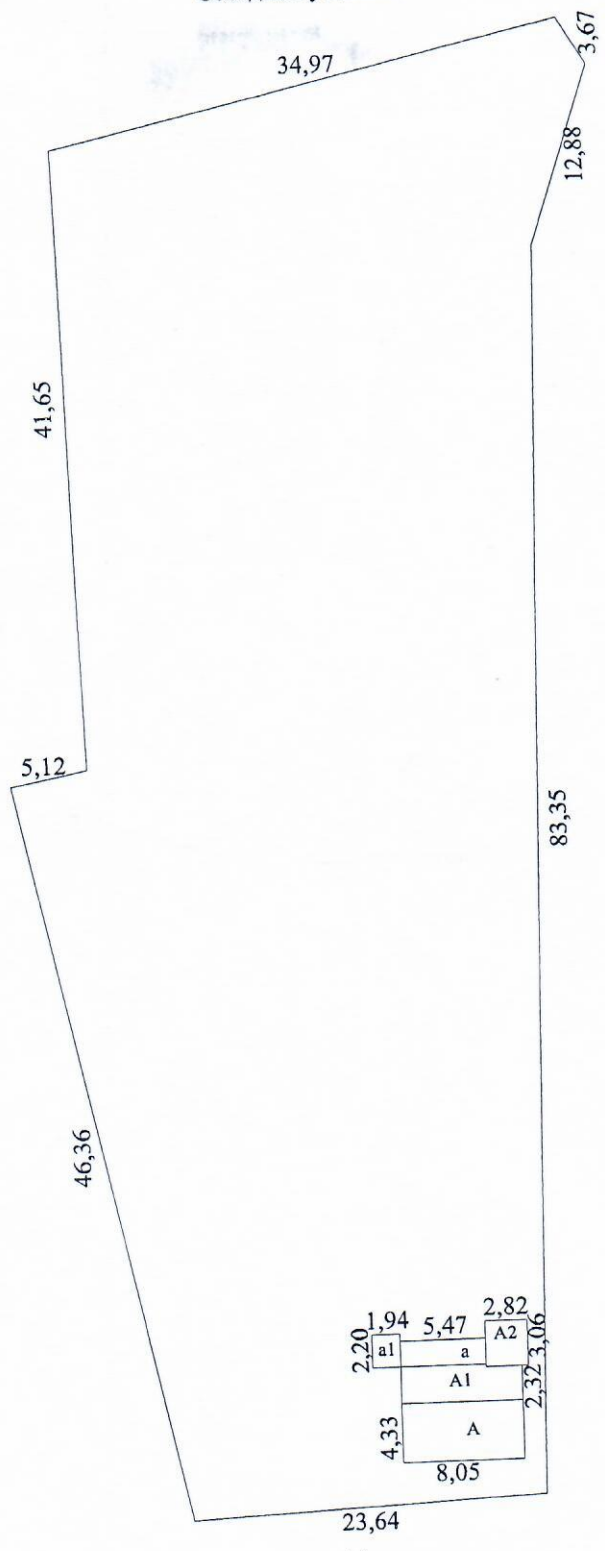

Ситуационный план

Соседний участок

Соседний участок

Соседний участок

ул. Мира

№
стр.

2

3

4

5

6

7

8

9

ГБУ ВО "Центр государственной кадастровой оценки"

План земельного участка

Исполнитель	Ф.И.О. Попов Е.М	Дата	Волгоградская область, Михайловский район ст. Етеревская ул. Мира №5	Лист <u>1</u>
		08.07.2021		Лист <u>1</u>
		Подпись		Масштаб <u>1:</u>